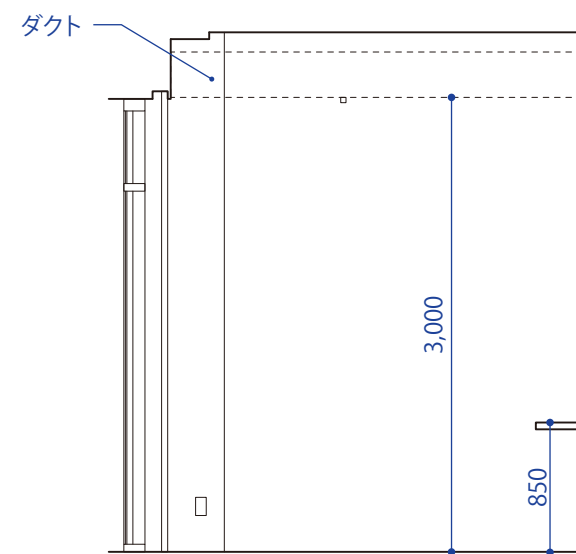

- 凡例
- : コンセント (縦 2口)
 - 横 : コンセント (横 2口)
 - 000 : コンセント位置。
(000) 内はFLからの設置高さを示す。

■ A1断面図

■ A2断面図

■ B2断面図

■ B1断面図

■SpaceA 看板

■SpaceA 外観-1

■SpaceA 外観-2

■SpaceB 外観-1

■SpaceB 看板・外観-2