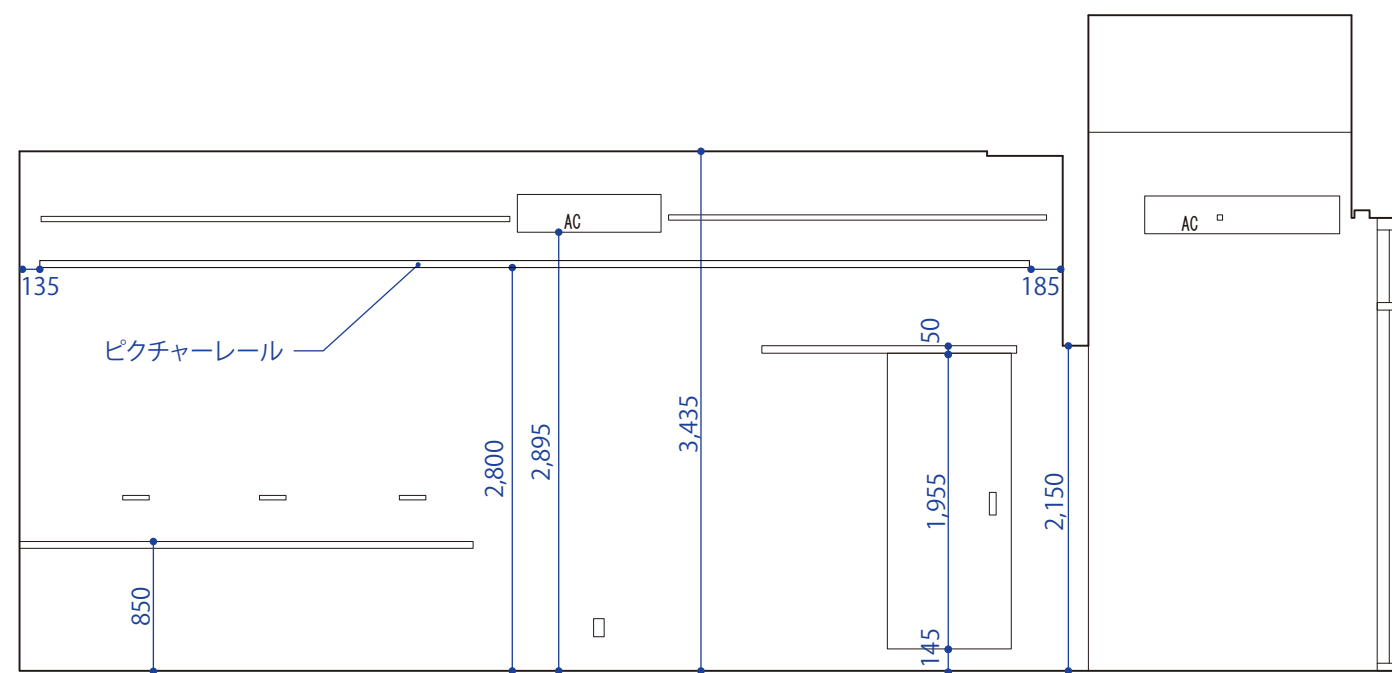

- 凡例
- : コンセント (縦 2口)
 - 横 : コンセント (横 2口)
 - 000 : コンセント位置。
(000) 内はFLからの設置高さを示す。

■ A1断面図

■ A2断面図

■ B2断面図

■ B1断面図

■SpaceA 看板

■SpaceA 外観-1

■SpaceA 外観-2

■SpaceB 外観-1

■SpaceB 看板・外観-2