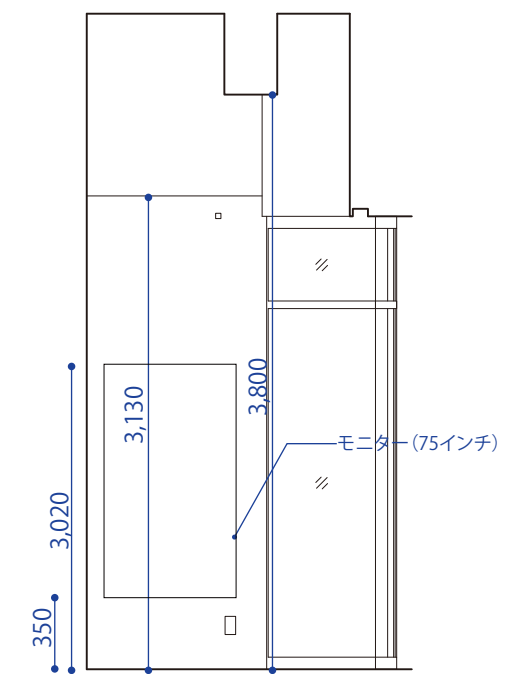

- 凡例
- : コンセント (縦 2口)
 - 横 : コンセント (横 2口)
 - 000 : コンセント位置。
(000) 内はFLからの設置高さを示す。

■ A1断面図

■ A2断面図

■ B2断面図

■ B1断面図

■SpaceA 看板

■SpaceA 外観-1

■SpaceA 外観-2

■SpaceB 外観-1

■SpaceB 看板・外観-2