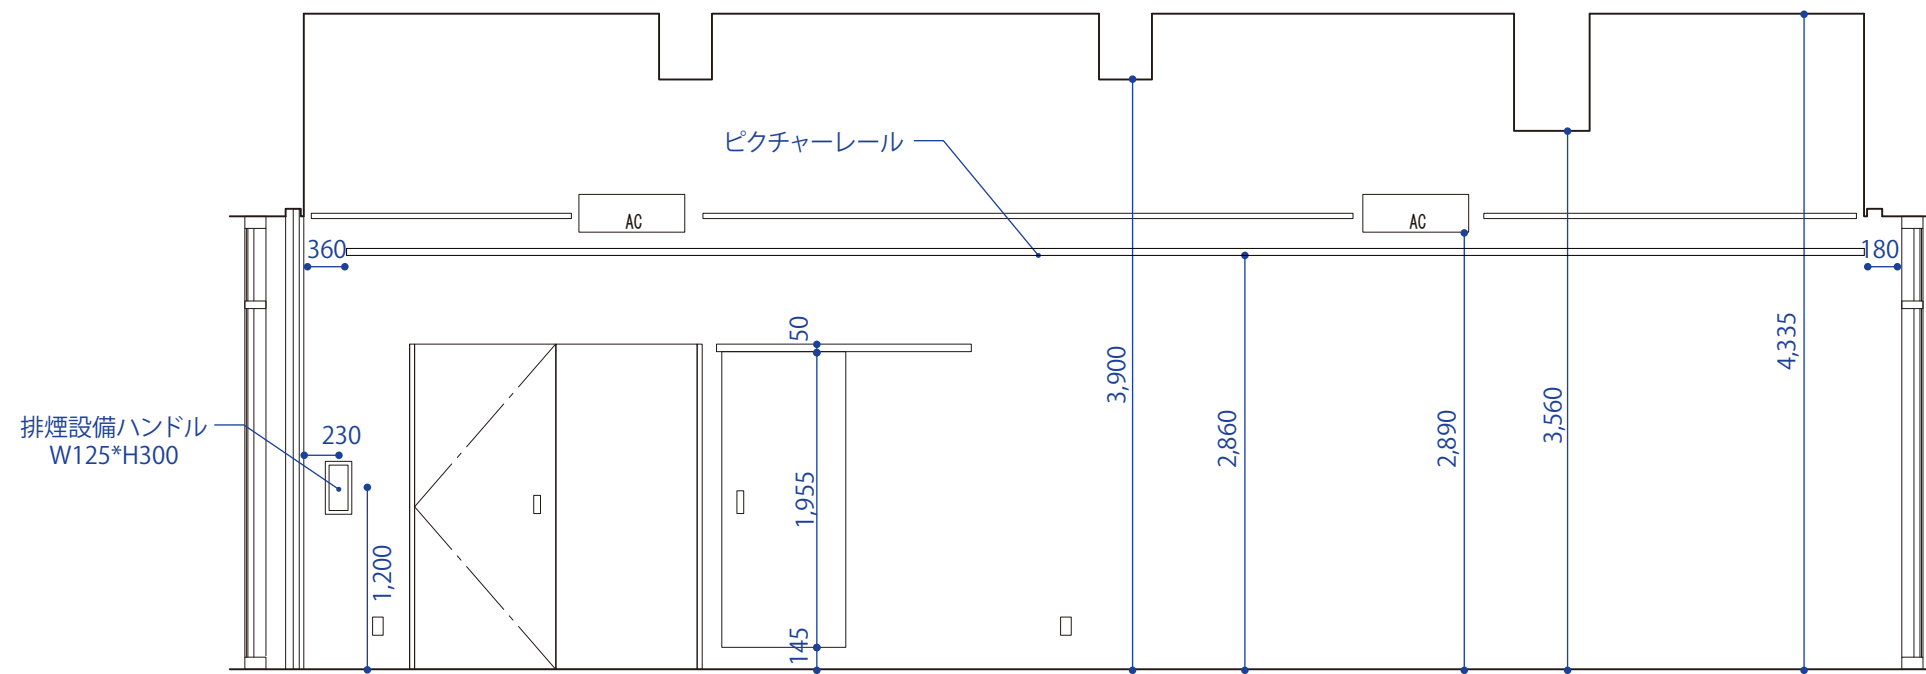

- 凡例
- : コンセント (縦 2口)
 - 横 : コンセント (横 2口)
 - 000 : コンセント位置。
(000) 内はFLからの設置高さを示す。

■ A1断面図

■ A2断面図

■ B2断面図

■ B1断面図

■SpaceA 看板

■SpaceA 外観-1

■SpaceA 外観-2

■SpaceB 外観-1

■SpaceB 看板・外観-2