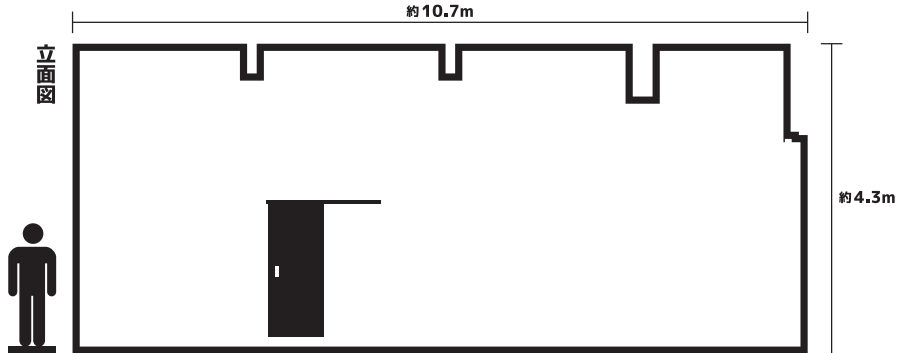

TEL 03-6821-5818

info@shibutena.com

外観 代官山アドレス・Space A

| | | |
|------|--|--|
| 住所 | 東京都渋谷区代官山町17-4 代官山アドレス D 201 | |
| 面積 | 31.2㎡（共用部9㎡を含む） | |
| 天井高 | 4.3m | |
| 最寄り | 代官山駅徒歩1分 | |
| 利用料金 | 利用料金(税込) 平日：55,000円/日 土日祝：77,000円/日 | 連続利用割引 ① 2日間開催の場合、総額より22,000円割引 ② 3日間開催の場合、総額より33,000円割引 |
| 利用時間 | 10:00-21:00 | |
| 用途 | 展示会 食物販 物販 プロモーション 飲食 撮影・ロケ ワークショップ その他 | |
| 設備 | 空調 電源 Wi-Fi 冷蔵庫 トイレ バックヤード※有料 水道 キッチン Bluetoothスピーカー TVモニター 75インチデジタルサイネージx2 | |
| 什器 | P12-P14参照 | |

内観 代官山アドレス・Space A

平面図

立面図

詳細図面はこちらからダウンロードしてください▶

外観 代官山アドレス・Space B

| | | |
|------|---|--|
| 住所 | 東京都渋谷区代官山町17-4 代官山アドレス D 201 | |
| 面積 | 29.9㎡ (共用部9㎡を含む) | |
| 天井高 | 3.4m | |
| 最寄り | 代官山駅徒歩1分 | |
| 利用料金 | 利用料金(税込) 平日：55,000円/日 土日祝：77,000円/日 | 連続利用割引 ① 2日間開催の場合、総額より22,000円割引 ② 3日間開催の場合、総額より33,000円割引 |
| 利用時間 | 10:00-21:00 | |
| 用途 | 展示会 食物販 物販 プロモーション 飲食 撮影・ロケ ワークショップ その他 | |
| 設備 | 空調 電源 Wi-Fi 冷蔵庫 トイレ バックヤード※有料 水道 キッチン Bluetoothスピーカー 75インチデジタルサイネージx1 | |
| 什器 | P12-P14参照 | |

内観 代官山アドレス・Space B

詳細図面はこちらからダウンロードしてください▶

使用例 代官山アドレス・Space A

使用例 代官山アドレス・Space B

外観 代官山アドレス・Space C

| | |
|--------|---|
| 住所 | 東京都渋谷区代官山町17-4 代官山アドレス D104 |
| 面積 | 20.27㎡ |
| 天井高 | 2.68m |
| 最寄り | 代官山駅徒歩1分 |
| 利用料金 | 平日：33,000円/日 土日祝：55,000円/日 (税込) |
| 最低利用日数 | 2日 ※1ヶ月以内は1日～ご予約可能 |
| 利用時間 | 10:00-21:00 |
| 用途 | 展示会 物販 プロモーション 撮影・ロケ ワークショップ その他 |
| 設備 | 空調 電源 Wi-Fi トイレ バックヤード 試着室 手洗い場 Bluetoothスピーカー |
| 什器 | 受付カウンター ハンガーパイプ×5 姿見 折りたたみ椅子×5 ※こちらの什器は利用料金に含まれます。P12-14什器レンタル可能 |

内観 代官山猿楽

備え付け什器 代官山猿楽

受付カウンター
W900×D400×H1000mm

ラウンドテーブル3種
A,φ600×H500mm B,φ600×H700mm
C,φ600×H1000mm

ハンガーパイプ (天吊式)
1200mm×5本

姿見

屋外ポスターフレーム
B2サイズ: W512×H728mm

詳細図面はこちらからダウンロードしてください