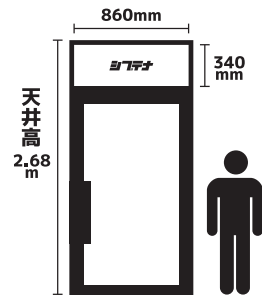

内観 代官山アドレス・Space B

詳細図面はこちらからダウンロードしてください▶

使用例 代官山アドレス・Space A

使用例 代官山アドレス・Space B

外観 代官山アドレス・Space C

| | |
|--------|---|
| 住所 | 東京都渋谷区代官山町17-4 代官山アドレス D104 |
| 面積 | 20.27㎡ |
| 天井高 | 2.68m |
| 最寄り | 代官山駅徒歩1分 |
| 利用料金 | 平日：33,000円/日 土日祝：55,000円/日 (税込) |
| 最低利用日数 | 2日 ※1ヶ月以内は1日～ご予約可能 |
| 利用時間 | 10:00-21:00 |
| 用途 | 展示会 物販 プロモーション 撮影・ロケ ワークショップ その他 |
| 設備 | 空調 電源 Wi-Fi トイレ バックヤード 試着室 手洗い場 Bluetoothスピーカー |
| 什器 | 受付カウンター ハンガーパイプ×5 姿見 折りたたみ椅子×5 ※こちらの什器は利用料金に含まれます。P12-14什器レンタル可能 |

内観・備え付け什器 代官山アドレス・Space C

受付カウンター
W900×D45×H1000mm

ハンガーパイプ（天吊式）
1200mm×5本

姿見

折りたたみ椅子×5

看板サイズ

詳細図面はこちらからダウンロードしてください

外観 代官山猿楽

内観 代官山猿楽

備え付け什器 代官山猿楽

受付カウンター
W900×D400×H1000mm

ラウンドテーブル3種
A,φ600×H500mm B,φ600×H700mm
C,φ600×H1000mm

ハンガーパイプ (天吊式)
1200mm×5本

姿見

屋外ポスターフレーム
B2サイズ: W512×H728mm

詳細図面はこちらからダウンロードしてください