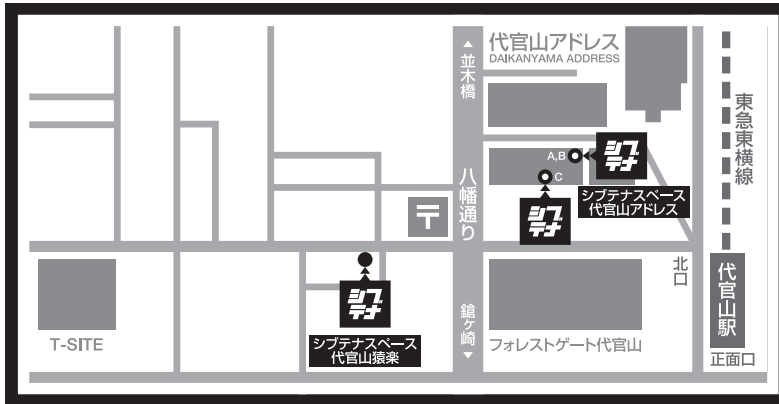

ガイドライン

広告主業種・商材及びデザイン表現におけるガイドライン

NG業種・商材

■不動産関係■政党政治関連■宗教関連・魔除け■靈感商法霊視商法、神社仏閣等■医療系、美容整形系、治験募集■薬機法（医薬品、医療機器等の品質、有効性及び安全性の確保等に関する法律）に抵触する恐れのある訴求のある商材■消費者金融、カードローン（銀行系含む）、ファクタリング・ギャンブル関連（パチンコ等一部公営くじ除く）■情報商材■アダルト成人対象の性的な商品サービス等のアダルト全般、性的表現が扱われている作品サービス、児童ポルノを連想させるもの等の青少年保護育成上好ましくない商品サービス、精力剤、合法ドラッグ等■占い■無限連鎖講■探偵業■武器全般■毒物劇物■生体販売■葬儀葬祭業■過払い金請求■ICO、バイナリーオプション、金融庁に正式に登録されていない仮想通貨交換業者みなし業社等■業務実態が不明瞭な企業の商材■その他当社の審査結果においてそぐわないと判断した業種・商材

NGデザイン表現

■法令や業界の自主規制、公序良俗に反するもの■事実と異なる虚偽の情報を掲載したもの■優良誤認表示や有利誤認表示などの不当表示となるもの「最大」「最高」「最小」「最速」「No.1」「世界初」などの言葉を表示する際に客観的な出典がないもの■公正取引協議会が定める公正競争規約で定められた表示を遵守していないもの・税込価格と誤認される恐れのある税抜価格の表示■著作権や商標権等の知的財産権を侵害するもの■誹謗中傷するもの、名誉を毀損するもの■プライバシーを侵害するもの、個人情報取得、管理、利用等に十分な配慮がされていないもの■比較広告■他人を差別するもの、人権を侵害するもの■バイオレンス、暴力的な描写、表現■投機心、射幸心を著しくおこす表現のもの■非科学的または迷信に類するもので、利用者を惑わせたり、不安を与えるもの・犯罪を肯定、美化、助長するもの■反社会的勢力によるもの■醜悪、残虐、猟奇的等で不快感を与えるもの・サービス、商品の内容が不明確なもの■業界で定めるガイドラインなどに違反し、または、違反するおそれのあるもの■その他、当社が不適切と判断したもの

ACCESS & INFO

② 代官山アドレス

住所 ▶ 〒150-0034 渋谷区代官山町17-4 代官山アドレス<D201 SPACE A/B>
D104 SPACE C<3>
最寄り ▶ 東急東横線 代官山駅 北口改札から徒歩1分

② 代官山猿楽

住所 ▶ 〒150-0034 東京都渋谷区猿楽町25-3
最寄り ▶ 東急東横線 代官山駅 徒歩3分

会社概要

商号

株式会社シブテナ

所在地

渋谷区宇田川町14-13 宇田川町ビルディング4F

MAIL

info@shibutena.com

営業時間

平日10:00-19:00

シブテナ