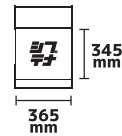

内観・備え付け什器 代官山アドレス・Space C

受付カウンター
W900×D45×H1000mm

ハンガーパイプ（天吊式）
1200mm×5本

姿見

折りたたみ椅子×5

看板サイズ

詳細図面はこちらからダウンロードしてください

外観 代官山猿楽

内観 代官山猿楽

備え付け什器 代官山猿楽

受付カウンター
W900×D400×H1000mm

ラウンドテーブル3種
A,φ600×H500mm B,φ600×H700mm
C,φ600×H1000mm

ハンガーパイプ (天吊式)
1200mm×5本

姿見

屋外ポスターフレーム
B2サイズ: W512×H728mm

詳細図面はこちらからダウンロードしてください