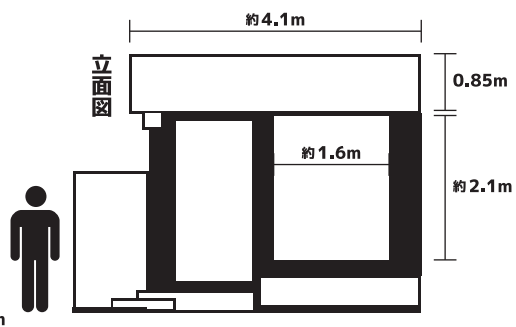

内観・備え付け什器 代官山アドレス・Space C

受付カウンター
W900×D45×H1000mm

ハンガーパイプ（天吊式）
1200mm×5本

姿見

折りたたみ椅子×5

看板サイズ

詳細図面はこちらからダウンロードしてください

外観 代官山猿楽

| | |
|--------|---|
| 住所 | 東京都渋谷区猿楽町25-3 |
| 面積 | 20㎡(バックヤード含む) |
| 天井高 | 2.6m |
| 最寄り | 代官山駅徒歩3分 |
| 利用料金 | 利用料金(税込) 平日 : 44,000円/日 土日祝 : 88,000円/日 |
| 最低利用日数 | 3日 ※1ヶ月以内は1日~ご予約可能 |
| 利用時間 | 10:00-20:00 ※完全撤収は21:00 |
| 用途 | 展示会 物販 プロモーション 撮影・ロケ ワークショップ その他 |
| 設備 | 空調 電源 Wi-Fi トイレ 水道(建物外部) Bluetoothスピーカー ピクチャーレール 更衣室 |
| 什器 | 受付カウンター ラウンドテーブル3種 姿見 ハンガーパイプ5本(天吊式) 屋外ポスターフレーム ※こちらの什器は利用料金に含まれます。 |

内観 代官山猿楽

備え付け什器 代官山猿楽

受付カウンター
W900×D400×H1000mm

ラウンドテーブル3種
A,φ600×H500mm B,φ600×H700mm
C,φ600×H1000mm

ハンガーパイプ (天吊式)
1200mm×5本

姿見

屋外ポスターフレーム
B2サイズ: W512×H728mm

詳細図面はこちらからダウンロードしてください

使用例 代官山猿楽

レンタル什器料金表 代官山アドレス・Space A,Space B & Space C

| # | 品名 | 規格/仕様規格/仕様 | 単価(円) | 在庫数 |
|----|------------------------|---------------------|----------|-----|
| 1 | バックヤード ①,② | 約8㎡ | ¥11,000 | 各1 |
| 2 | 会議テーブル | W1200×D450×H700mm | ¥2,200 | 4 |
| 3 | 丸テーブルセット | 直径700×H700mm | ¥2,200 | 2 |
| 4 | ハンガーラック | W1200×H1500mm | ¥1,100 | 10 |
| 5 | ハンガー(ブラック/ナチュラル/ホワイト) | | ¥0 | 各24 |
| 6 | 展示台(大) | W1200×D500×H1000mm | ¥2,200 | 2 |
| 7 | 展示台(小) | W400×D400×H1000mm | ¥1,100 | 3 |
| 8 | 展示台ホワイト(小) | W400×D400×H1000mm | ¥1,100 | 4 |
| 9 | 受付カウンター ①,② | P13参照 | ¥3,300 | 各1 |
| 10 | 受付用椅子 | H650 | ¥0 | 1 |
| 11 | A看板 | W340×H700mm | ¥550 | 2 |
| 12 | A看板/A2 | W420×D600mm | ¥550 | 1 |
| 13 | サインホルダー(ブラック5個/ホワイト5個) | A4 | ¥550 | 各5 |
| 14 | 姿見 | (シルバー・ブラック・ホワイト) | ¥2,200 | 各1 |
| 15 | 簡易フィッティングルーム | W1100×D1000×H2000mm | ¥2,200 | 1 |
| 16 | トルソー(ウィメンズ) | | ¥2,200 | 2 |
| 17 | Panasonic社製スチーマー | NI-GS410 | ¥1,100 | 1 |
| 18 | SHARP社製デジタルサイネージ | 32In 縦型 | ¥2,200 | 1 |
| 19 | ゴミ袋45ℓ | 一般事業ゴミ用/ビン・カン・ペット用 | ¥550 | |
| 20 | 切文字 | 相談 | ¥3,300 - | |
| 21 | 貼り付け・取り付け作業 | 相談 | ¥3,300 - | |