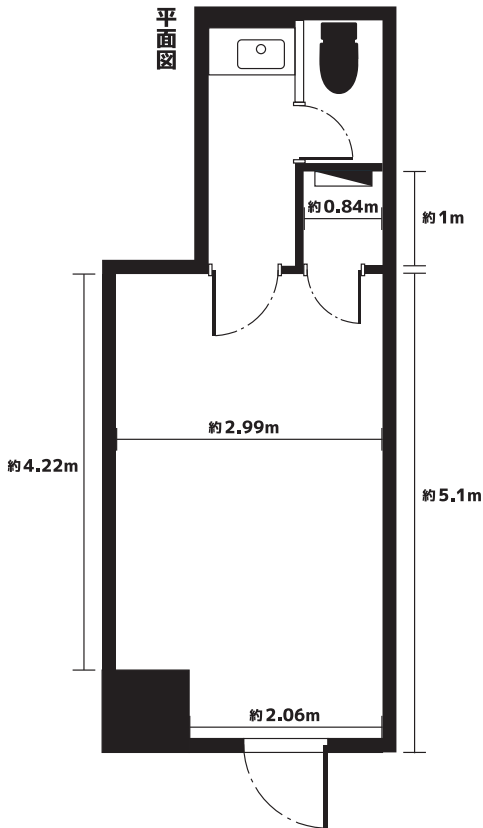

内観 代官山アドレス・Space B

詳細図面はこちらからダウンロードしてください▶

使用例 代官山アドレス・Space A

使用例 代官山アドレス・Space B

外観 代官山アドレス・Space C

| | |
|--------|---|
| 住所 | 東京都渋谷区代官山町17-4 代官山アドレス D104 |
| 面積 | 20.27㎡ |
| 天井高 | 2.68m |
| 最寄り | 代官山駅徒歩1分 |
| 利用料金 | 平日：33,000円/日 土日祝：55,000円/日 (税込) |
| 最低利用日数 | 2日 ※1ヶ月以内は1日～ご予約可能 |
| 利用時間 | 10:00-21:00 |
| 用途 | 展示会 物販 プロモーション 撮影・ロケ ワークショップ その他 |
| 設備 | 空調 電源 Wi-Fi トイレ バックヤード 試着室 手洗い場 Bluetoothスピーカー |
| 什器 | 受付カウンター ハンガーパイプ×5 姿見 折りたたみ椅子×5 ※こちらの什器は利用料金に含まれます。P12-14什器レンタル可能 |

内観・備え付け什器 代官山アドレス・Space C

受付カウンター
W900×D45×H1000mm

ハンガーパイプ（天吊式）
1200mm×5本

姿見

折りたたみ椅子×5

看板サイズ

詳細図面はこちらからダウンロードしてください

外観 代官山猿楽

内観 代官山猿楽

備え付け什器 代官山猿楽

受付カウンター
W900×D400×H1000mm

ラウンドテーブル3種
A,φ600×H500mm B,φ600×H700mm
C,φ600×H1000mm

ハンガーパイプ (天吊式)
1200mm×5本

姿見

屋外ポスターフレーム
B2サイズ: W512×H728mm

詳細図面はこちらからダウンロードしてください

#9 受付カウンター① ×1
W1200×D600×H1000mm
¥3,300

#9 受付カウンター② ×1
W900×D45×H1000mm
¥3,300

#10 受付用椅子 ×1
座面までの高さH650mm
¥0

#11 A看板 ×2
W340×H700mm
¥550

#12 A看板/A2 ×1
W420×D600mm
¥550

レンタル什器 代官山アドレス・Space A,Space B & Space C