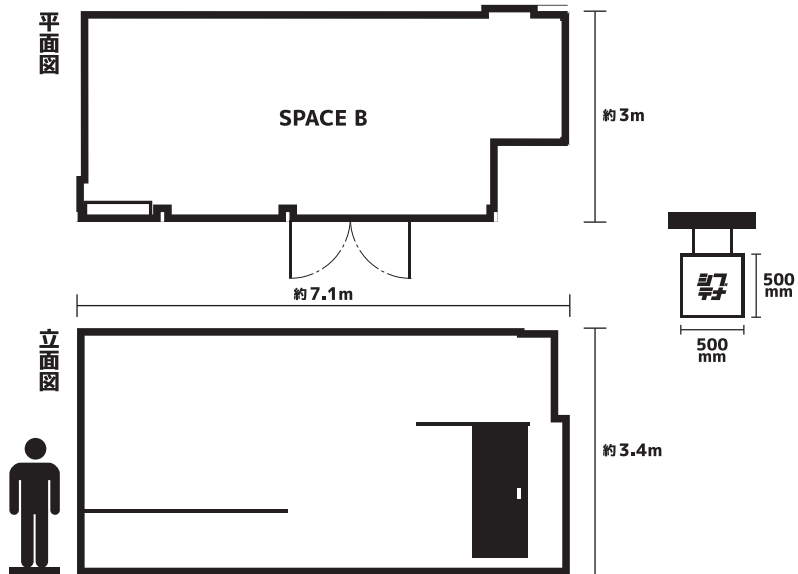

内観 代官山アドレス・Space A

平面図

立面図

詳細図面はこちらからダウンロードしてください▶

外観 代官山アドレス・Space B

| | | |
|------|---|--|
| 住所 | 東京都渋谷区代官山町17-4 代官山アドレス D 201 | |
| 面積 | 29.9㎡ (共用部9㎡を含む) | |
| 天井高 | 3.4m | |
| 最寄り | 代官山駅徒歩1分 | |
| 利用料金 | 利用料金(税込) 平日：55,000円/日 土日祝：77,000円/日 | 連続利用割引 ① 2日間開催の場合、総額より22,000円割引 ② 3日間開催の場合、総額より33,000円割引 |
| 利用時間 | 10:00-21:00 | |
| 用途 | 展示会 食物販 物販 プロモーション 飲食 撮影・ロケ ワークショップ その他 | |
| 設備 | 空調 電源 Wi-Fi 冷蔵庫 トイレ バックヤード※有料 水道 キッチン Bluetoothスピーカー 75インチデジタルサイネージx1 | |
| 什器 | P12-P14参照 | |

内観 代官山アドレス・Space B

詳細図面はこちらからダウンロードしてください▶

使用例 代官山アドレス・Space A

使用例 代官山アドレス・Space B

外観 代官山アドレス・Space C

| | |
|--------|---|
| 住所 | 東京都渋谷区代官山町17-4 代官山アドレス D104 |
| 面積 | 20.27㎡ |
| 天井高 | 2.68m |
| 最寄り | 代官山駅徒歩1分 |
| 利用料金 | 平日：33,000円/日 土日祝：55,000円/日 (税込) |
| 最低利用日数 | 2日 ※1ヶ月以内は1日～ご予約可能 |
| 利用時間 | 10:00-21:00 |
| 用途 | 展示会 物販 プロモーション 撮影・ロケ ワークショップ その他 |
| 設備 | 空調 電源 Wi-Fi トイレ バックヤード 試着室 手洗い場 Bluetoothスピーカー |
| 什器 | 受付カウンター ハンガーパイプ×5 姿見 折りたたみ椅子×5 ※こちらの什器は利用料金に含まれます。P12-14什器レンタル可能 |

内観・備え付け什器 代官山アドレス・Space C

受付カウンター
W900×D45×H1000mm

ハンガーパイプ（天吊式）
1200mm×5本

姿見

折りたたみ椅子×5

看板サイズ

詳細図面はこちらからダウンロードしてください

外観 代官山猿楽

内観 代官山猿楽

備え付け什器 代官山猿楽

受付カウンター
W900×D400×H1000mm

ラウンドテーブル3種
A,φ600×H500mm B,φ600×H700mm
C,φ600×H1000mm

ハンガーパイプ (天吊式)
1200mm×5本

姿見

屋外ポスターフレーム
B2サイズ: W512×H728mm

詳細図面はこちらからダウンロードしてください