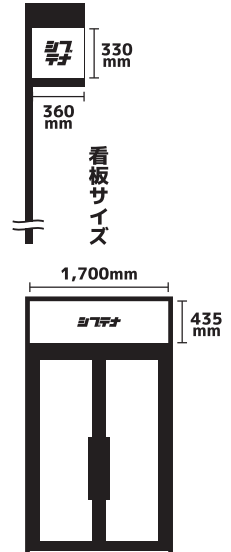

TEL 03-6821-5818

info@shibutena.com

外観 代官山アドレス・Space A

| | | |
|------|--|--|
| 住所 | 東京都渋谷区代官山町17-4 代官山アドレス D 201 | |
| 面積 | 31.2㎡（共用部9㎡を含む） | |
| 天井高 | 4.3m | |
| 最寄り | 代官山駅徒歩1分 | |
| 利用料金 | 利用料金(税込) 平日：55,000円/日 土日祝：77,000円/日 | 連続利用割引 ① 2日間開催の場合、総額より22,000円割引 ② 3日間開催の場合、総額より33,000円割引 |
| 利用時間 | 10:00-21:00 | |
| 用途 | 展示会 食物販 物販 プロモーション 飲食 撮影・ロケ ワークショップ その他 | |
| 設備 | 空調 電源 Wi-Fi 冷蔵庫 トイレ バックヤード※有料 水道 キッチン Bluetoothスピーカー TVモニター 75インチデジタルサイネージx2 | |
| 什器 | P12-P14参照 | |

内観 代官山アドレス・Space A

平面図

立面図

詳細図面はこちらからダウンロードしてください▶

外観 代官山アドレス・Space B

| | | |
|------|---|--|
| 住所 | 東京都渋谷区代官山町17-4 代官山アドレス D 201 | |
| 面積 | 29.9㎡ (共用部9㎡を含む) | |
| 天井高 | 3.4m | |
| 最寄り | 代官山駅徒歩1分 | |
| 利用料金 | 利用料金(税込) 平日：55,000円/日 土日祝：77,000円/日 | 連続利用割引 ① 2日間開催の場合、総額より22,000円割引 ② 3日間開催の場合、総額より33,000円割引 |
| 利用時間 | 10:00-21:00 | |
| 用途 | 展示会 食物販 物販 プロモーション 飲食 撮影・ロケ ワークショップ その他 | |
| 設備 | 空調 電源 Wi-Fi 冷蔵庫 トイレ バックヤード※有料 水道 キッチン Bluetoothスピーカー 75インチデジタルサイネージx1 | |
| 什器 | P12-P14参照 | |

内観・備え付け什器 代官山アドレス・Space C

受付カウンター
W900×D45×H1000mm

ハンガーパイプ（天吊式）
1200mm×5本

姿見

折りたたみ椅子×5

看板サイズ

詳細図面はこちらからダウンロードしてください

外観 代官山猿楽

内観 代官山猿楽

備え付け什器 代官山猿楽

受付カウンター
W900×D400×H1000mm

ラウンドテーブル3種
A,φ600×H500mm B,φ600×H700mm
C,φ600×H1000mm

ハンガーパイプ (天吊式)
1200mm×5本

姿見

屋外ポスターフレーム
B2サイズ: W512×H728mm

詳細図面はこちらからダウンロードしてください