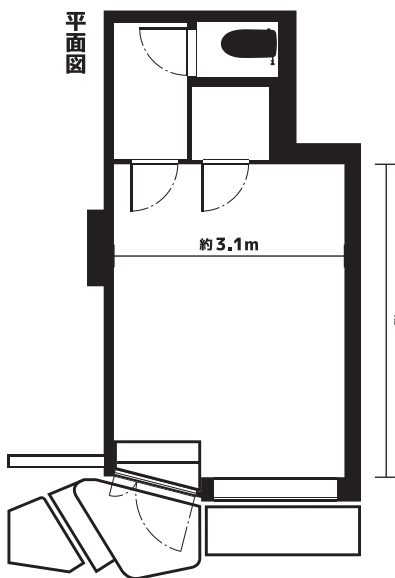

内観・備え付け什器 代官山アドレス・Space C

受付カウンター
W900×D45×H1000mm

ハンガーパイプ（天吊式）
1200mm×5本

姿見

折りたたみ椅子×5

看板サイズ

詳細図面はこちらからダウンロードしてください

外観 代官山猿楽

内観 代官山猿楽

備え付け什器 代官山猿楽

受付カウンター
W900×D400×H1000mm

ラウンドテーブル3種
A,φ600×H500mm B,φ600×H700mm
C,φ600×H1000mm

ハンガーパイプ (天吊式)
1200mm×5本

姿見

屋外ポスターフレーム
B2サイズ: W512×H728mm

詳細図面はこちらからダウンロードしてください

使用例 代官山猿楽

レンタル什器料金表 代官山アドレス・Space A,Space B & Space C

| # | 品名 | 規格/仕様規格/仕様 | 単価(円) | 在庫数 |
|----|------------------------|---------------------|----------|-----|
| 1 | バックヤード ①,② | 約8㎡ | ¥11,000 | 各1 |
| 2 | 会議テーブル | W1200×D450×H700mm | ¥2,200 | 4 |
| 3 | 丸テーブルセット | 直径700×H700mm | ¥2,200 | 2 |
| 4 | ハンガーラック | W1200×H1500mm | ¥1,100 | 10 |
| 5 | ハンガー(ブラック/ナチュラル/ホワイト) | | ¥0 | 各24 |
| 6 | 展示台(大) | W1200×D500×H1000mm | ¥2,200 | 2 |
| 7 | 展示台(小) | W400×D400×H1000mm | ¥1,100 | 3 |
| 8 | 展示台ホワイト(小) | W400×D400×H1000mm | ¥1,100 | 4 |
| 9 | 受付カウンター ①,② | P13参照 | ¥3,300 | 各1 |
| 10 | 受付用椅子 | H650 | ¥0 | 1 |
| 11 | A看板 | W340×H700mm | ¥550 | 2 |
| 12 | A看板/A2 | W420×D600mm | ¥550 | 1 |
| 13 | サインホルダー(ブラック5個/ホワイト5個) | A4 | ¥550 | 各5 |
| 14 | 姿見 | (シルバー・ブラック・ホワイト) | ¥2,200 | 各1 |
| 15 | 簡易フィッティングルーム | W1100×D1000×H2000mm | ¥2,200 | 1 |
| 16 | トルソー(ウィメンズ) | | ¥2,200 | 2 |
| 17 | Panasonic社製スチーマー | NI-GS410 | ¥1,100 | 1 |
| 18 | SHARP社製デジタルサイネージ | 32In 縦型 | ¥2,200 | 1 |
| 19 | ゴミ袋45ℓ | 一般事業ゴミ用/ビン・カン・ペット用 | ¥550 | |
| 20 | 切文字 | 相談 | ¥3,300 - | |
| 21 | 貼り付け・取り付け作業 | 相談 | ¥3,300 - | |