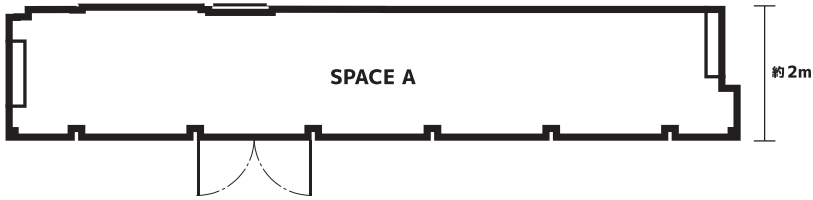

TEL 03-6821-5818

info@shibutena.com

外観 代官山アドレス・Space A

| | | |
|------|--|--|
| 住所 | 東京都渋谷区代官山町17-4 代官山アドレス D 201 | |
| 面積 | 31.2㎡（共用部9㎡を含む） | |
| 天井高 | 4.3m | |
| 最寄り | 代官山駅徒歩1分 | |
| 利用料金 | 利用料金(税込) 平日：55,000円/日 土日祝：77,000円/日 | 連続利用割引 ① 2日間開催の場合、総額より22,000円割引 ② 3日間開催の場合、総額より33,000円割引 |
| 利用時間 | 10:00-21:00 | |
| 用途 | 展示会 食物販 物販 プロモーション 飲食 撮影・ロケ ワークショップ その他 | |
| 設備 | 空調 電源 Wi-Fi 冷蔵庫 トイレ バックヤード※有料 水道 キッチン Bluetoothスピーカー TVモニター 75インチデジタルサイネージx2 | |
| 什器 | P12-P14参照 | |

内観 代官山アドレス・Space A

平面図

立面図

詳細図面はこちらからダウンロードしてください▶

外観 代官山アドレス・Space B

| | | |
|------|---|--|
| 住所 | 東京都渋谷区代官山町17-4 代官山アドレス D 201 | |
| 面積 | 29.9㎡ (共用部9㎡を含む) | |
| 天井高 | 3.4m | |
| 最寄り | 代官山駅徒歩1分 | |
| 利用料金 | 利用料金(税込) 平日：55,000円/日 土日祝：77,000円/日 | 連続利用割引 ① 2日間開催の場合、総額より22,000円割引 ② 3日間開催の場合、総額より33,000円割引 |
| 利用時間 | 10:00-21:00 | |
| 用途 | 展示会 食物販 物販 プロモーション 飲食 撮影・ロケ ワークショップ その他 | |
| 設備 | 空調 電源 Wi-Fi 冷蔵庫 トイレ バックヤード※有料 水道 キッチン Bluetoothスピーカー 75インチデジタルサイネージx1 | |
| 什器 | P12-P14参照 | |

内観 代官山アドレス・Space B

詳細図面はこちらからダウンロードしてください▶

使用例 代官山アドレス・Space A

使用例 代官山アドレス・Space B

外観 代官山アドレス・Space C

| | |
|--------|---|
| 住所 | 東京都渋谷区代官山町17-4 代官山アドレス D104 |
| 面積 | 20.27㎡ |
| 天井高 | 2.68m |
| 最寄り | 代官山駅徒歩1分 |
| 利用料金 | 平日：33,000円/日 土日祝：55,000円/日 (税込) |
| 最低利用日数 | 2日 ※1ヶ月以内は1日～ご予約可能 |
| 利用時間 | 10:00-21:00 |
| 用途 | 展示会 物販 プロモーション 撮影・ロケ ワークショップ その他 |
| 設備 | 空調 電源 Wi-Fi トイレ バックヤード 試着室 手洗い場 Bluetoothスピーカー |
| 什器 | 受付カウンター ハンガーパイプ×5 姿見 折りたたみ椅子×5 ※こちらの什器は利用料金に含まれます。P12-14什器レンタル可能 |

内観 代官山猿楽

備え付け什器 代官山猿楽

受付カウンター
W900×D400×H1000mm

ラウンドテーブル3種
A,φ600×H500mm B,φ600×H700mm
C,φ600×H1000mm

ハンガーパイプ (天吊式)
1200mm×5本

姿見

屋外ポスターフレーム
B2サイズ: W512×H728mm

詳細図面はこちらからダウンロードしてください